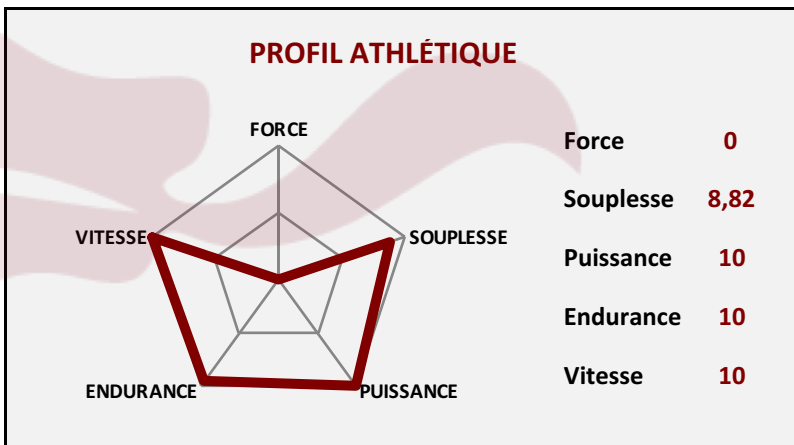

# JOHN DOE

1993

**Poids:** 71,2 kg      **Taille:** 179 cm  
**Poste:** Attaquant      **VAM:** 19,1km/h  
**Date de Naissance:** 6/5/1993